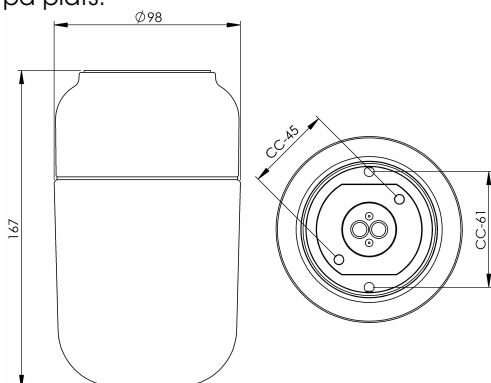

Specifikation

Sockelmaterial	Porslin
Lamphållare	E27
Ljuskälla	Max 40W (ej inkl.)
Spänning	230V
Montering	Tak/vägg
Sockelfärg	Vit NCS S 1502-G50Y
Skyddsklass	II
D-klassad	Nej
Kapslingsklass	IP44
Energiklass	-
T _a	Max +125
Höjd	168 mm
Diameter Ø	98 mm
Glas	Matt opal
Glasgänga	84,5 mm
Vikt	0,915 kg
Design	Kauppi & Kauppi

Teknisk information

Silikontätning mellan glas och sockel. Fyra Ø 5mm hål för montage. CC-mått 61 mm, alternativt två dolda hål för CC-mått 45 mm. En kabelgenomföring i botten med uttag för två nätkablar. Trådfäste i botten för anslutning av max 2 x 2,5 mm². Överkoppling är möjlig. Bottengenomföring. Brytväggar saknas. Petskydd och skydd mot strilande vatten från alla vinklar. Armaturen är anpassad för att monteras i en omgivningstemperatur på högst 125 °C. Är även godkänd för ångbastu.